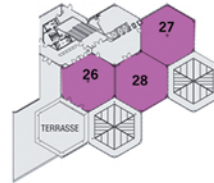

# CCD Congress Center Düsseldorf

CCD Süd, CCD Stadthalle, 1.0G

CCD Süd, 2.0G

CCD Pavillon, 1.0G