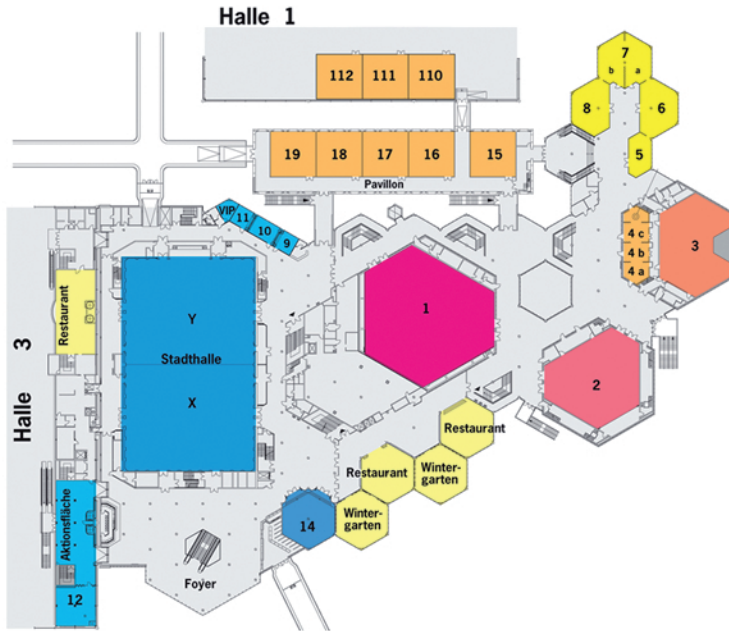

# CCD Congress Center Düsseldorf

CCD Süd, CCD Stadthalle, 1.0G

CCD Süd, 2.0G

CCD Pavillon, 1.0G